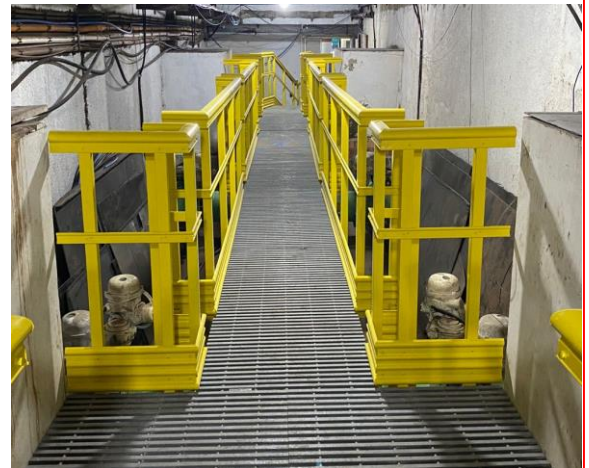

SOLUÇÕES SOB MEDIDA

Além dos produtos padrão, desenvolvemos soluções conforme as especificações e necessidades de cada cliente. Apresentamos projetos detalhados, que facilitam a análise e a tomada de decisões, bem como os serviços de montagem.